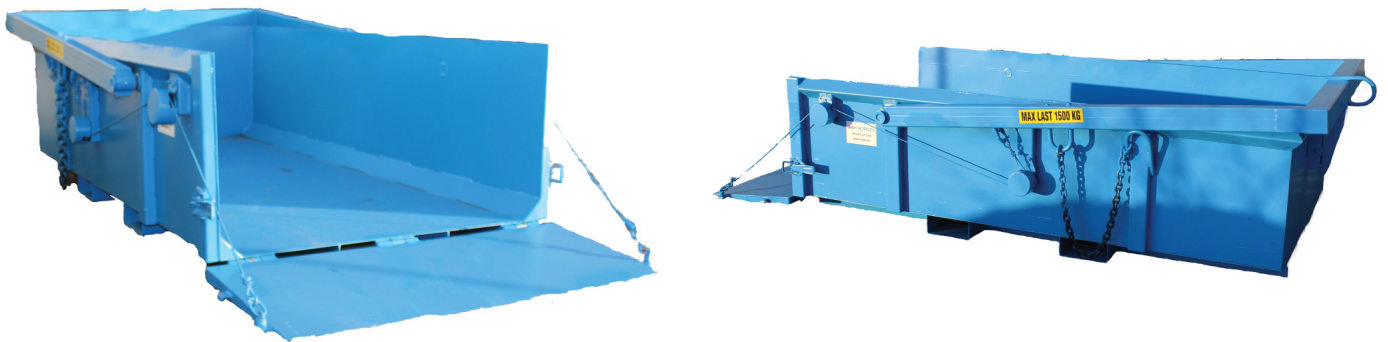

# Självtömmande sopbask med lucka

## Självtömmande sopbask med lucka 2000 L

Med OBM Nordens självtömmande sopbask klarar kranföraren att enkelt hämta och tömma sopbasken själv, luckan minimerar risken för spill under lyft.

Tidsbesparing sker genom att ingen behöver ta emot sopbasken i containern.

Luckan öppnar sig automatiskt när bommen sänks ner & stängs vid lyft.

Luckan är även försedd med lämlås vid transport.

Lucka är endast till för transport ej för tung lastning.

Benämning  
Självtömmande sopbask 2000 L med lucka 4mm